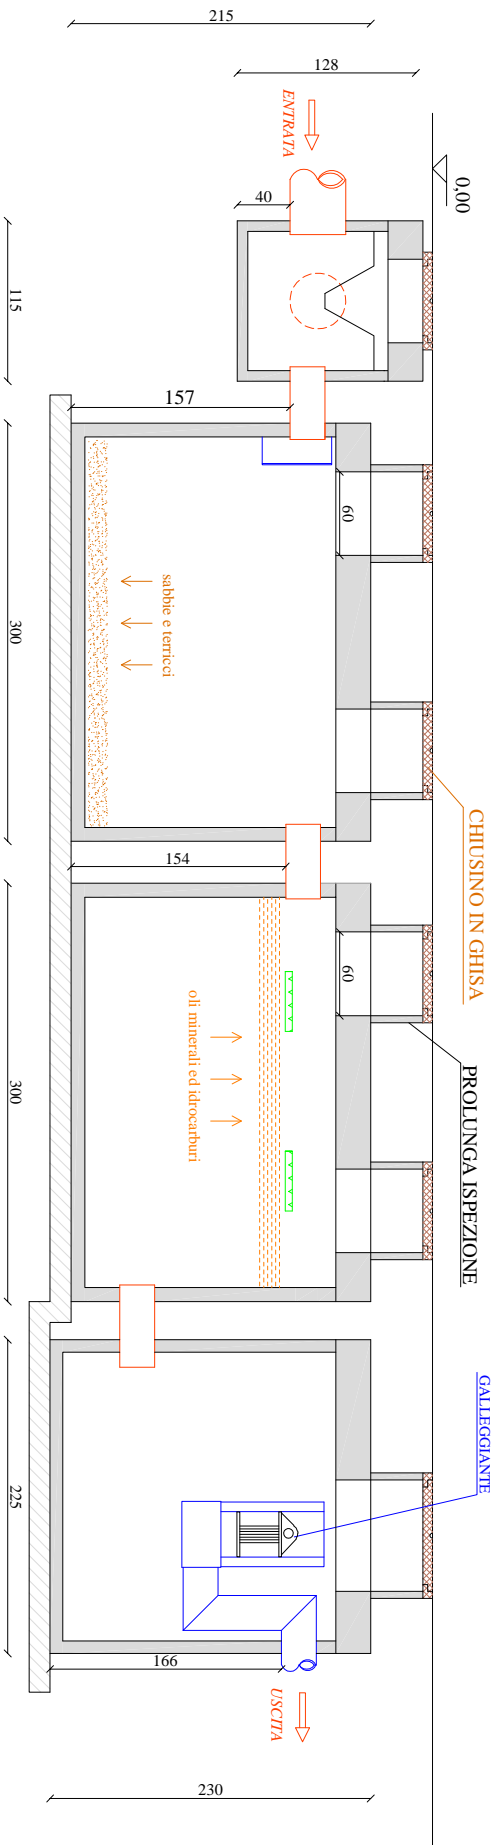

PIANTA

SEZIONE

DISOLEATORE-DISSABBIATORE mod. DD-8000-3S/PAS

LEGENDA

- 1 POZZETTO SCOLMATORE
- 2 VASCA DISSABBIATORE
- 3 VASCA DI DISOLEAZIONE GRAVIMETRICA
- 4 VASCA DI DISOLEAZIONE SECONDARIA

Le misure sono indicative, ed espresse in centimetri