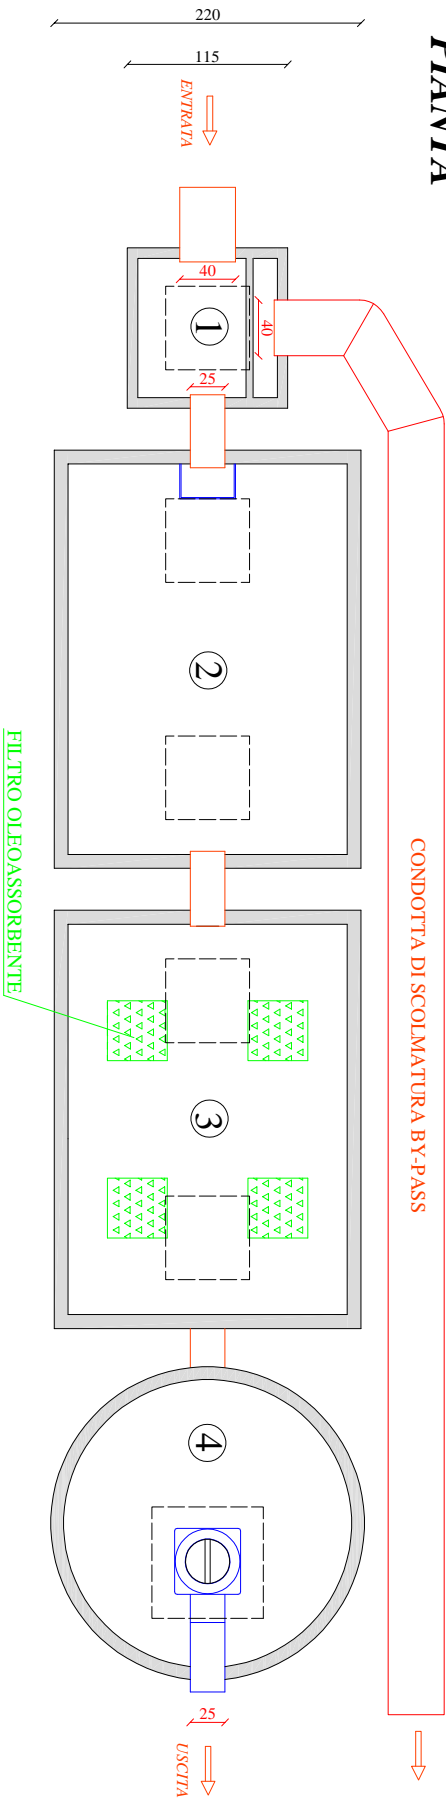

PIANTA

SEZIONE

DISOLEATORE-DISSABBIATORE mod. DD-8000-3S/PAS

LEGENDA

- 1 POZZETTO SCOLMATORE
- 2 VASCA DISSABBIATORE
- 3 VASCA DI DISOLEAZIONE GRAVIMETRICA
- 4 VASCA DI DISOLEAZIONE SECONDARIA

Le misure sono indicative, ed espresse in centimetri